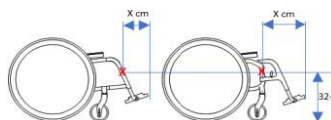

Progeo feste - art nr

Progeo monteringsadapter

Velg en koblingsramme og ett klemmesett

Smal
Setebredde 27- 42 cm

x < 18 cm (Kort)

Art.nr: MST11376 / HMS art.nr:

x > 18 cm (Lang)

Art.nr: MST11379 / HMS art.nr:

Medium
Setebredde 42 - 54 cm

x < 18 cm (Kort)

Art.nr: MST11377 / HMS art.nr:

x > 18 cm (Lang)

Art.nr: MST11380 / HMS art.nr:

Progeo klemmesett (Velg en)

Progeo klemmesett

Klemmesett: rundt rør Ø 25-25,4 mm