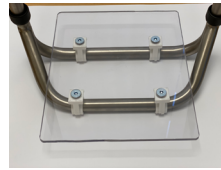

Tilbehør til fotstøtte

Plastplate til fotbøyle

Lexan fotplate til fotbøyle:

Bestilles etter ønsket mål; dybde, bredde, høyde, plassering

Fastmontert

Avtagbar

Til FreeWheel

Dybde, bredde, høyde, plassering: