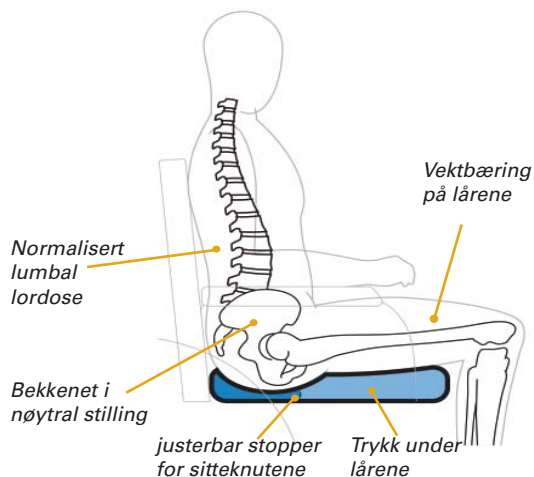

Varilite Meridian

Varilite Meridian er et godt valg til brukere som trenger en optimal trykkavlastende pute. Brukerne har samtidig behov for lav vekt, stabil sitte- og forflytningsflate, god hjelp til å holde bekkenet i posisjon, symmetrisk sittestilling og minimalt med vedlikehold.

Lav vekt, enkel betjening, optimal trykkavlastning, god tilpasning for å stabilisere bekkenet kjennetegner Varilite Meridian.

- Konstruert av luft og tre typer skum med ulik fasthet
- 9 cm høyde gir mulighet for trykkfordeling på stor flate
- Skummet i puten gir god sittestabilitet
- 2 kammer gir god mulighet for ytterligere avlastning av sitteknuter og god posisjonering av bekkenet
- Stabil front gir fast underlag ved forflytning
- Ulike skumtyper i puten fremmer symmetrisk sittestilling
- Kombinasjonen luft/skum gir meget gode isolerende egenskaper
- God ventilasjon fra lufttrekket som er standard

Varilite Meridian med 2 kammer

2 kammer gir svært gode muligheter for hindre at bekkenet glir frem på setet uten å redusere den trykkavlastende effekten i puten.

Justering av trykket i fremre kammer, sammen med justering av fotbrett, kan gi ytterligere trykkavlastende effekt.

Tilbehør til Varilite Meridian:

Baser, Wave serien, for ytterligere posisjonering:

Alle basene monteres under puten, inni i trekket. Basene kan enkelt modifieres med kniv.

*NB husk å bestille passende trekk (se prisliste)