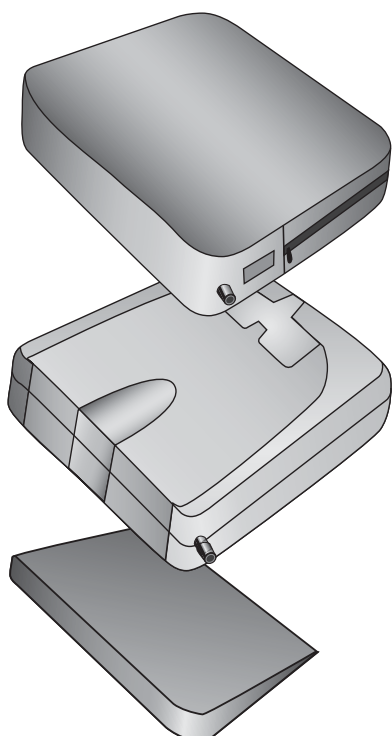

Varilite Evolution PSV™

Varilite Evolution PSV™ er et godt valg til brukere som trenger en optimal trykkavlastende pute. Brukerne har samtidig behov for enkel tilpasning, lav vekt, stabil sitte- og forflytningsflate, god hjelp til symmetrisk sittestilling og minimalt med vedlikehold.

Lav vekt, enkel betjening, optimal trykkavlastning og god stabilitet kjennetegner Varilite Evolution PSV™.

- Konstruert av luft og tre typer skum med ulik fasthet
- 9 cm høyde gir mulighet for trykkfordeling på stor flate
- Skummet i puten gir god sittestabilitet
- Stabil front gir fast underlag ved forflytning
- Ulike skumtyper i puten fremmer symmetrisk sittestilling
- Kombinasjonen luft/skum gir meget gode isolerende egenskaper
- God ventilasjon sikres ved at trekket har åpne celler
- Enkel og trygg innstilling av puten med den patenterte Varilite PSV™ ventilen

Enkel og trygg tilpasning med Varilite PSV™ ventil

Varilite PSV™ ventil gjør tilpasningen enkel og sikker.

Ventilen stiller inn trykket i puten automatisk. Du er trygg på at puten er innstilt som før når du vedlikeholder den.

Varilite Evolution PSV™ har valg for ventil på høyre eller venstre side som standard.

Varilite Evolution PSV™

VARILITE®

Størrelser og artikkelnummer:

Størrelse B x D	Vårt art.nr	NAV Hj.m.nr	Størrelse B x D	Vårt art.nr	NAV Hj.m.nr	Størrelse B x D	Vårt art.nr	NAV Hj.m.nr
25 x 25 cm	71115	146028	40 x 35 cm	76415	146168	50 x 40 cm	70615	078901
30 x 35 cm	72415	078913	40 x 40 cm	76615	078894	50 x 45 cm	70815	070815
35 x 35 cm	74415	078914	40 x 45 cm	76815	078895	50 x 50 cm	70015	078903
35 x 40 cm	74615	078893	40 x 50 cm	76015	078896	55 x 45 cm	72815	078904
35 x 45 cm	74816	146164	43 x 43 cm	77715	078897	55 x 50 cm	72015	078905
35 x 50 cm	74016	146165	45 x 40 cm	78615	078898	60 x 45 cm	74815	078906
38 x 38 cm	75515	146166	45 x 45 cm	78815	078899	60 x 50 cm	74015	078907
38 x 43 cm	75715	146167	45 x 50 cm	78015	078900			