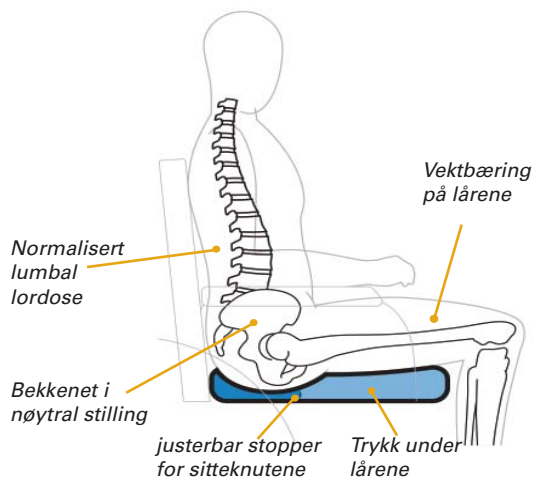

Varilite Meridian

Varilite Meridian er et godt valg til brukere som trenger en optimal trykkavlastende pute. Brukerne har samtidig behov for lav vekt, stabil sitte- og forflytningsflate, god hjelp til å holde bekkenet i posisjon, symmetrisk sittestilling og minimalt med vedlikehold.

Lav vekt, enkel betjening, optimal trykkavlastning, god tilpasning for å stabilisere bekkenet kjennetegner Varilite Meridian.

- Konstruert av luft og tre typer skum med ulik fasthet
- 9 cm høyde gir mulighet for trykkfordeling på stor flate
- Skummet i puten gir god sittestabilitet
- 2 kammer gir god mulighet for ytterligere avlastning av sitteknuter og god posisjonering av bekkenet
- Stabil front gir fast underlag ved forflytning
- Ulike skumtyper i puten fremmer symmetrisk sittestilling
- Kombinasjonen luft/skum gir meget gode isolerende egenskaper
- God ventilasjon fra lufttrekket som er standard

Varilite Meridian med 2 kammer

2 kammer gir svært gode muligheter for hindre at bekkenet glir frem på setet uten å redusere den trykkavlastende effekten i puten.

Justering av trykket i fremre kammer, sammen med justering av fotbrett, kan gi ytterligere trykkavlastende effekt.

Tilbehør til Varilite Meridian:

Baser, Wave serien, for ytterligere posisjonering:

Alle basene monteres under puten, inni i trekket. Basene kan enkelt modifieres med kniv.

*NB husk å bestille passende trekk (se prisliste)