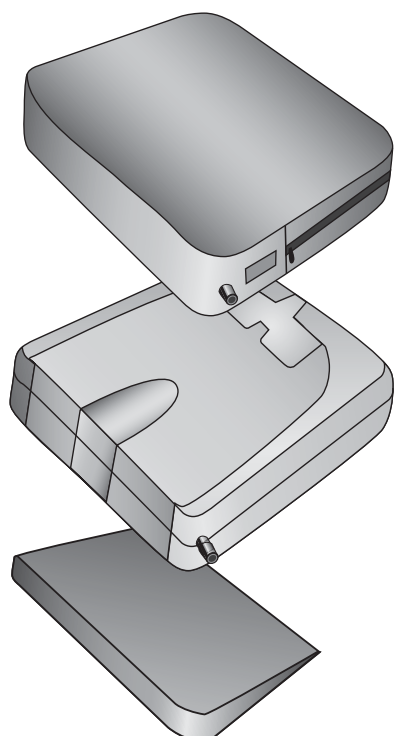

Varilite Evolution PSV™

Varilite Evolution PSV™ er et godt valg til brukere som trenger en optimal trykkavlastende pute. Brukerne har samtidig behov for enkel tilpasning, lav vekt, stabil sitte- og forflytningsflate, god hjelp til symmetrisk sittestilling og minimalt med vedlikehold.

Lav vekt, enkel betjening, optimal trykkavlastning og god stabilitet kjennetegner Varilite Evolution PSV™.

- Konstruert av luft og tre typer skum med ulik fasthet
- 9 cm høyde gir mulighet for trykkfordeling på stor flate
- Skummet i puten gir god sittestabilitet
- Stabil front gir fast underlag ved forflytning
- Ulike skumtyper i puten fremmer symmetrisk sittestilling
- Kombinasjonen luft/skum gir meget gode isolerende egenskaper
- God ventilasjon sikres ved at trekket har åpne celler
- Enkel og trygg innstilling av puten med den patenterte Varilite PSV™ ventilen

Enkel og trygg tilpasning med Varilite PSV™ ventil

Varilite PSV™ ventil gjør tilpasningen enkel og sikker.

Ventilen stiller inn trykket i puten automatisk. Du er trygg på at puten er innstilt som før når du vedlikeholder den.

Varilite Evolution PSV™ har valg for ventil på høyre eller venstre side som standard.

Varilite Evolution PSV™

VARILITE®

Størrelser og artikkelnummer:

Størrelse B x D	Vårt art.nr	NAV Hj.m.nr	Størrelse B x D	Vårt art.nr	NAV Hj.m.nr	Størrelse B x D	Vårt art.nr	NAV Hj.m.nr
25 x 25 cm	71115	146028	40 x 35 cm	76415	146168	50 x 40 cm	70615	078901
30 x 35 cm	72415	078913	40 x 40 cm	76615	078894	50 x 45 cm	70815	070815
35 x 35 cm	74415	078914	40 x 45 cm	76815	078895	50 x 50 cm	70015	078903
35 x 40 cm	74615	078893	40 x 50 cm	76015	078896	55 x 45 cm	72815	078904
35 x 45 cm	74816	146164	43 x 43 cm	77715	078897	55 x 50 cm	72015	078905
35 x 50 cm	74016	146165	45 x 40 cm	78615	078898	60 x 45 cm	74815	078906
38 x 38 cm	75515	146166	45 x 45 cm	78815	078899	60 x 50 cm	74015	078907
38 x 43 cm	75715	146167	45 x 50 cm	78015	078900	60 x 60 cm	74435	146169